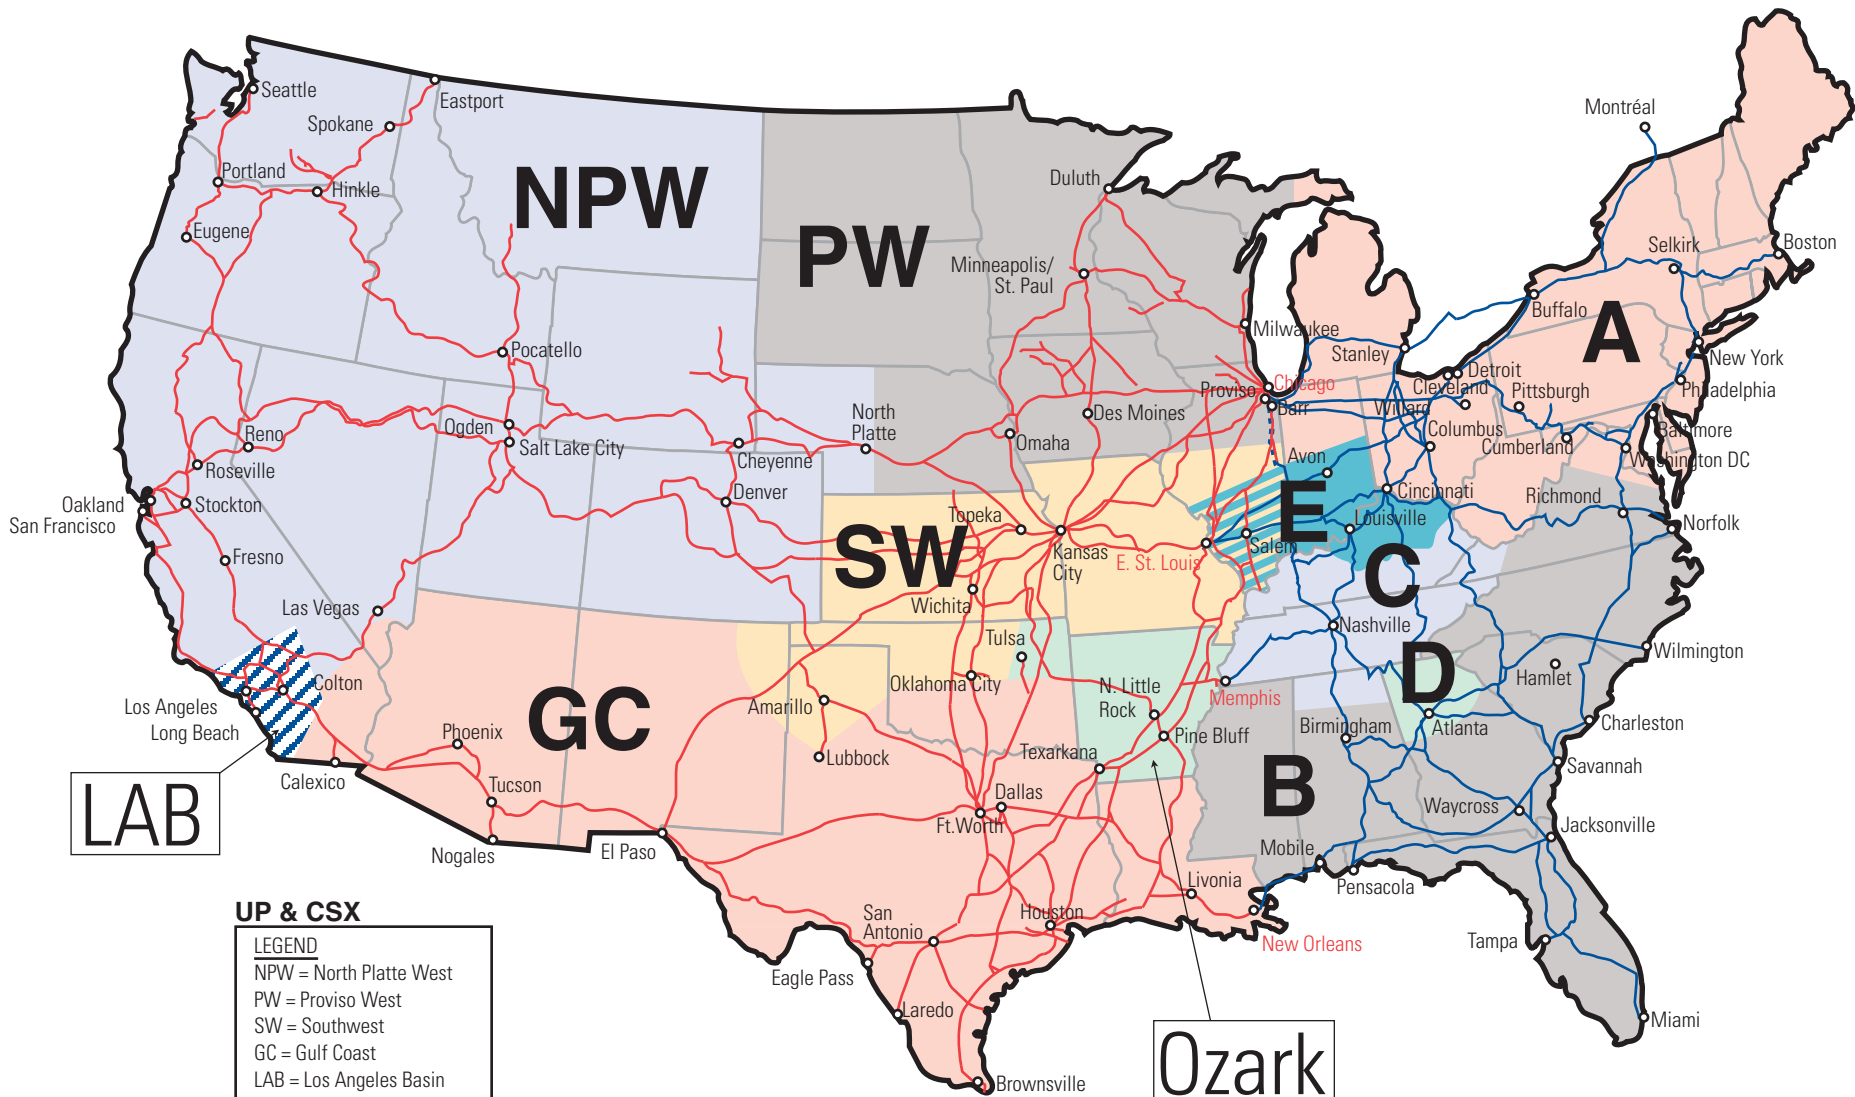

Routing and Blocking Regions UP - CSX

May 2009

UP - CSX Junctions for Interline Pricing

UP Regions	PW	NPW	SW	GC	LAB	Ozark
CSX Regions						
A	Chicago	Chicago	E. St. Louis	E. St. Louis*	Chicago	E. St. Louis*
B	Chicago	E. St. Louis	E. St. Louis	New Orleans	New Orleans	Memphis
C	Chicago	E. St. Louis	E. St. Louis	Memphis	E. St. Louis	Memphis
D	Chicago	E. St. Louis	E. St. Louis	New Orleans	E. St. Louis	Memphis
E	Chicago	E. St. Louis	E. St. Louis	E. St. Louis	E. St. Louis	E. St. Louis

* Operating interchange via Salem

May 2009